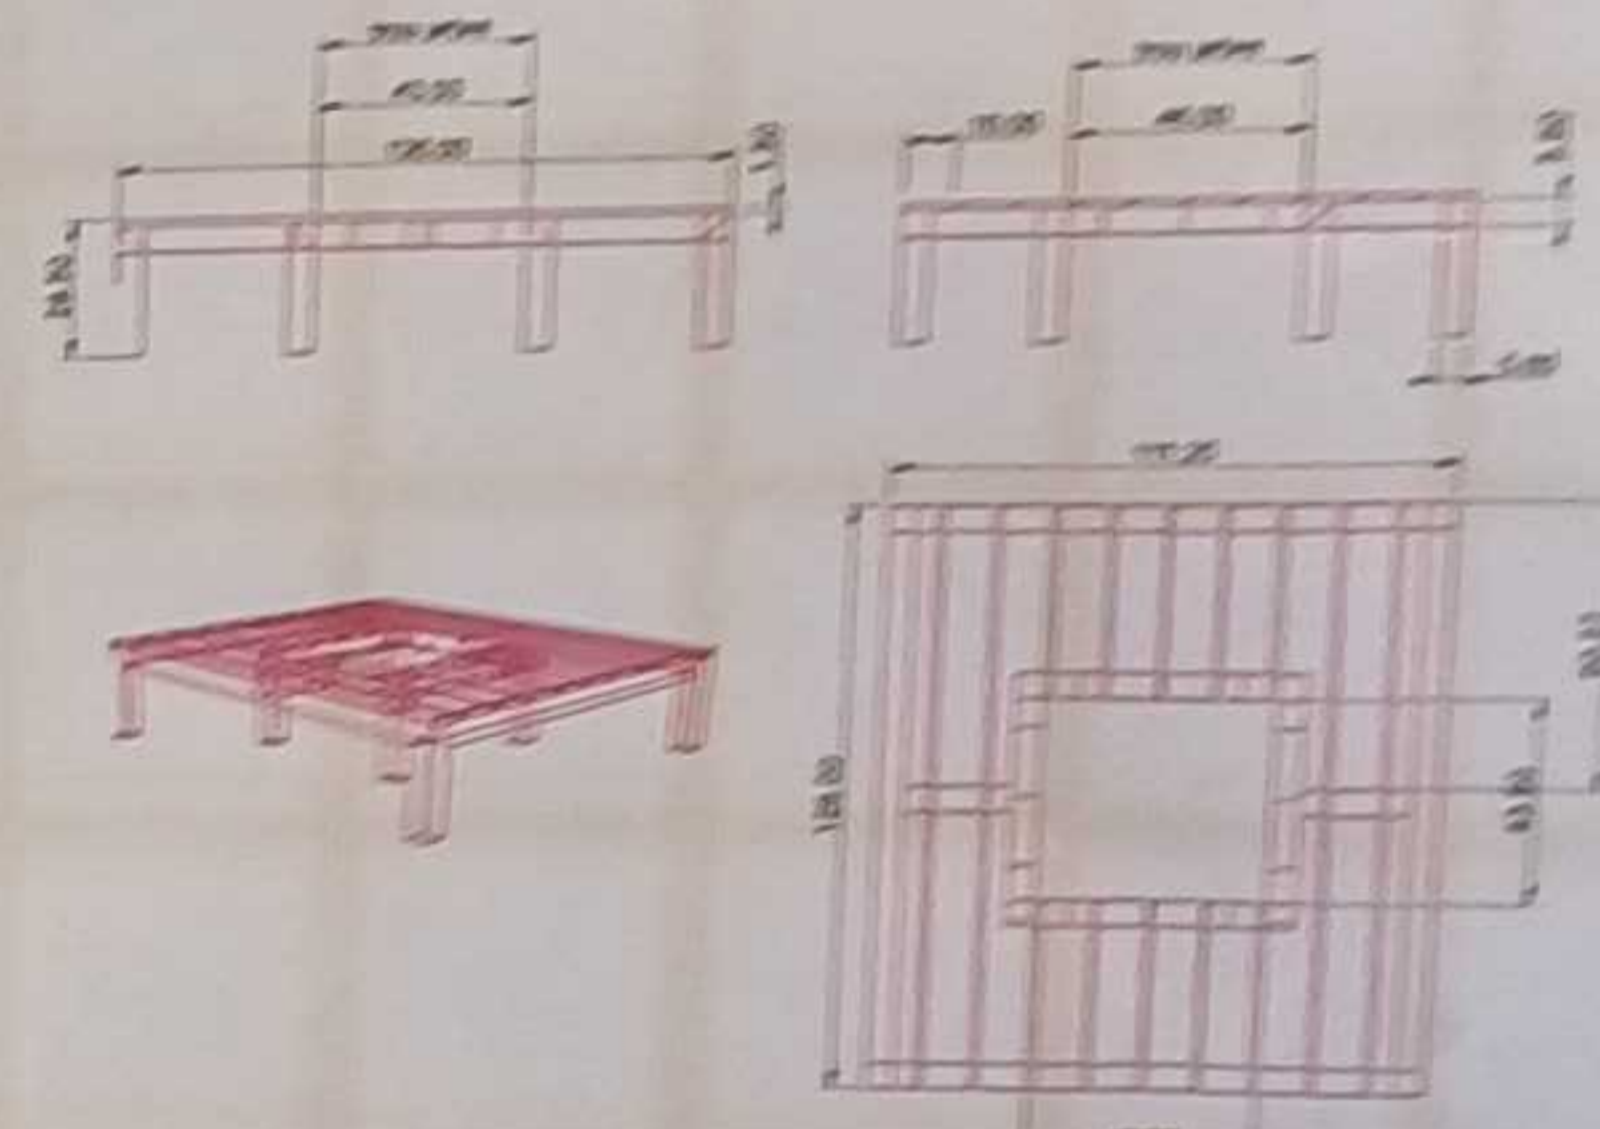

PLATEFORME MULTI-FONCTION

CONVIVIALITÉ | PAUSE | AGRÉABLE | MULTI-FONCTION | MOBILIER

GRUPE 3
ANTOINE, OUMAR,
TIAGO, YOHAN & YANISS

Cette grande plateforme, placée sous un arbre, permet de partager un moment convivial entre amis. Manger, jouer, lire, dormir, cette plateforme s'adapte à tous les usages. Elle est fabriquée en palettes et profilés aluminium.

Plateforme adaptable pour tous les usages

Plan technique plateforme (en cm)

POSITIONNÉ DANS L'ESPACE DE TRANSITION