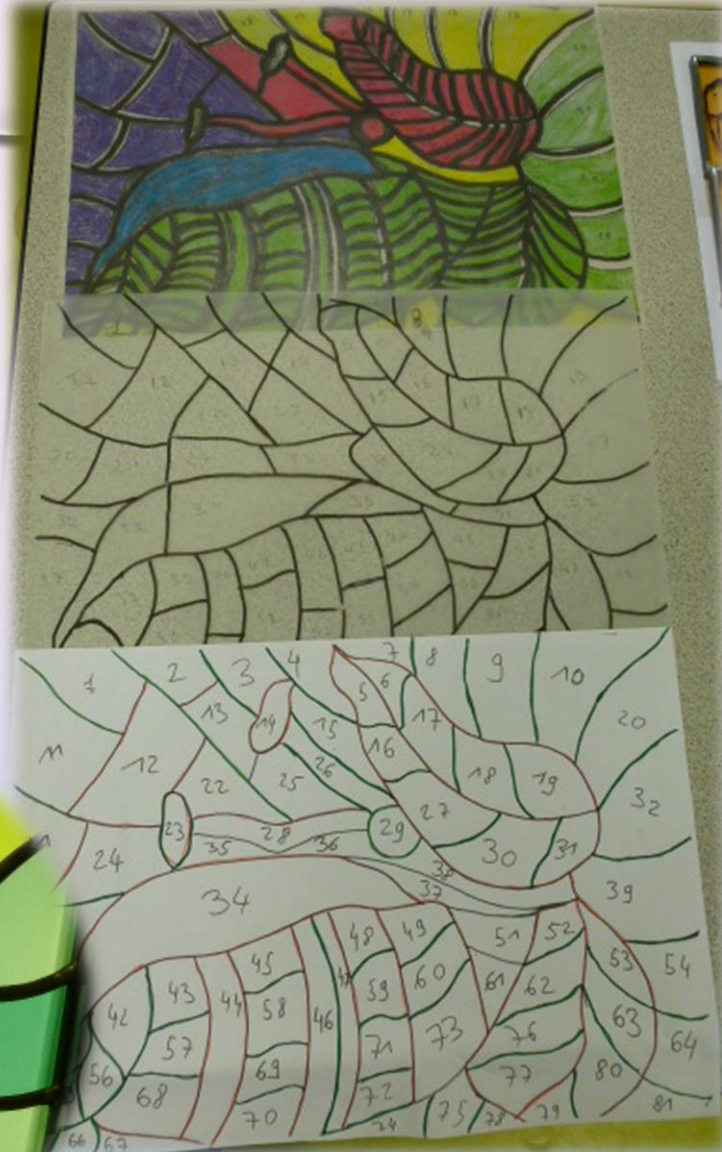

**SUR LES
TRACES
DE
JEAN-LURCAT**

VITRAIL
INSPIRE
PAR SON
OEVRE

SUR LES TRACES DE JEAN-LURÇAT

VITRAIL
INSPIRE
PAR SON
ŒUVRE

BIOGRAPHIE

1

2

ŒUVRES CÉLÈBRES

ÉTAPES

Devant du plomb

Realisation en vitraill

SORTIE
27/02
2022

MÉDUSA

La poésie d'été

Jean Lorigat / Le chat de monde /
La poésie d'été / 1961
Elle a été créée à l'occasion de la
2ème grande mondiale.

ÉTAPES

FEUILLES JEUNES TAPES

La fêse: le chant du monde

1. Les couleurs roses couleurs

2. Des papiers découpés de couleur et des papiers découpés en couleurs

jean-luc 1961
le chant du monde est créé en 1961

LA GROSSESSE
LA POÉSIE

ÉTAPES

1. *taille modèle*
2. *Le Blanc*

LA GROSSESSE
LA POÉSIE

ÉTAPES

1. *J'ai métré*
2. *Le Blanc*

Découpe

Jean Luyck: Le dent du monde
La Poésie (détail) 1961.