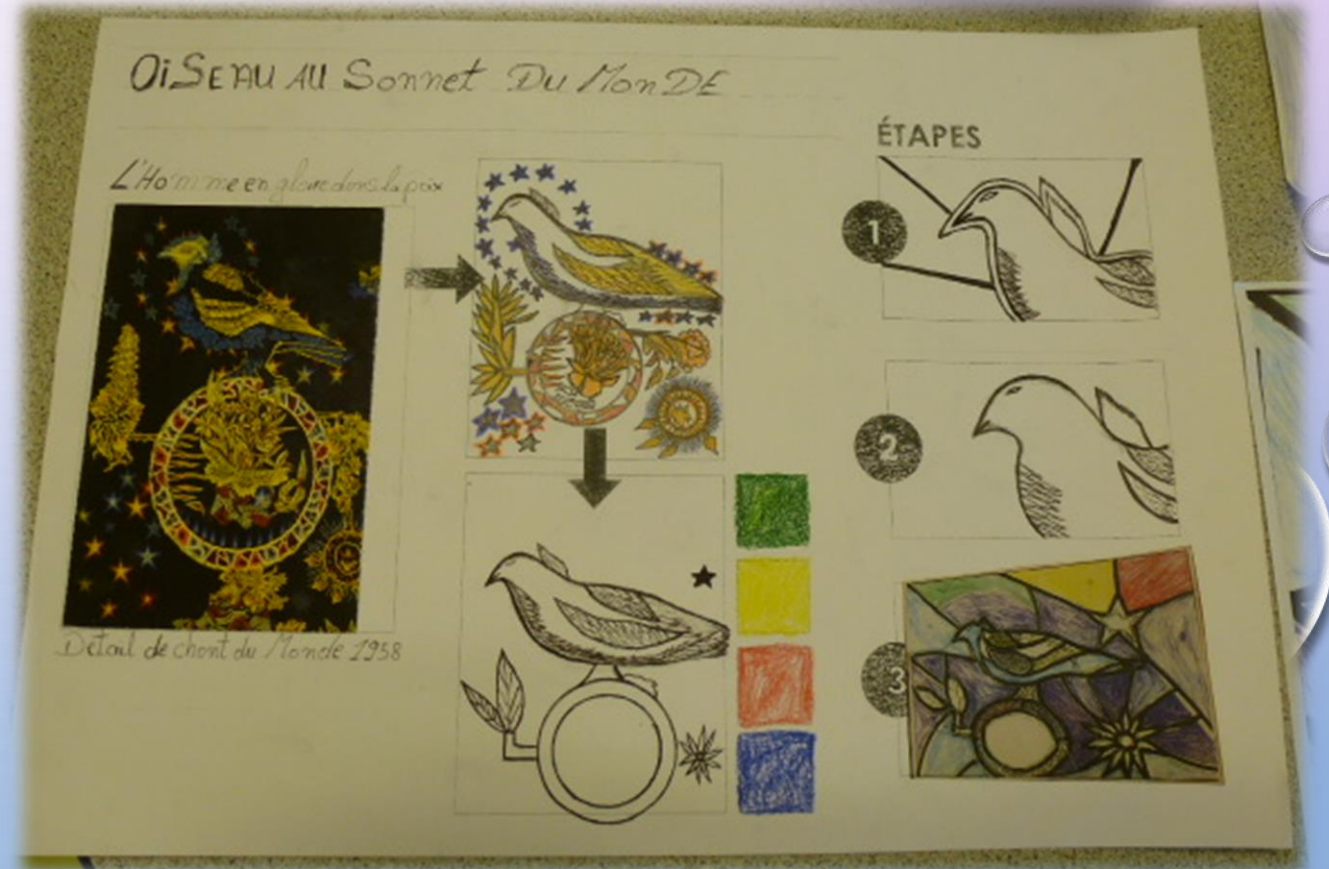

ÉTAPES

Devant du plomb

Realisation en vitraill

SORTIE
27/02
2022

MÉDUSA

La poésie d'été

Jean Lorigat / Le chat de monde /
La poésie d'été / 1961
Elle a été créée à l'occasion de la
2ème grande mondiale.

ÉTAPES

FEUILLES JEUNES TAPES

La fêse: le chant du monde

1. Les couleurs roses couleurs

2. Des papiers découpés de couleur et des papiers découpés en couleurs

jean-luc 1961
le chant du monde est créé en 1961

LA GROSSESSE
LA POÉSIE