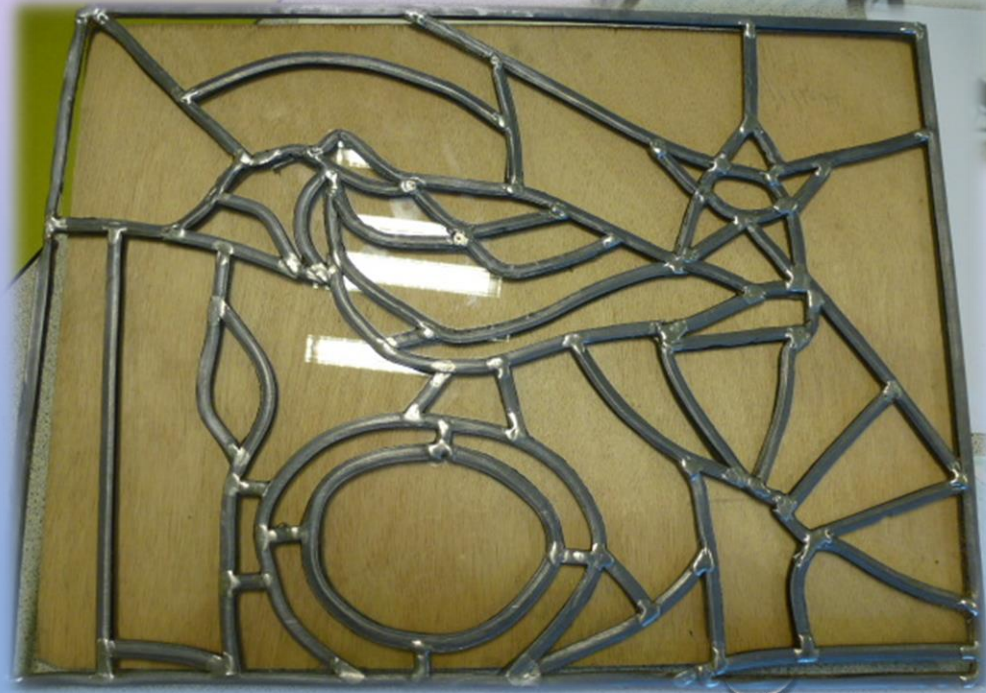

ÉTAPES

Devant du plomb

Realisation en vitraill

SORTIE
27/02
2022

MÉDUSA

La poésie d'été

Jean Lorigat / Le chat de monde /
La poésie d'été / 1961
Elle a été créée à l'occasion de la
2ème grande mondiale.

ÉTAPES

- 1 Dessin de base
- 2 Dessin zoomer par le planch
- 3 Découpe du verre

UNE A REIGNÉE

LA POÉSIE

Cisse Biagu

ÉTAPES

Détail de Chant du monde
Jean Lurçat 1962

FEUILLES JEUNES TAPES

La fêse: le chant du monde