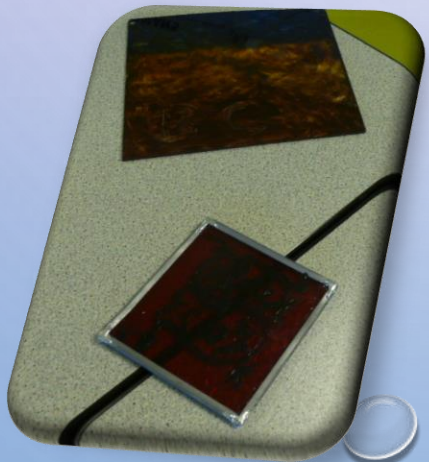

UNE A REIGNÉE

LA POÉSIE

Cisse Biagu

ÉTAPES

Détail de Chant du monde
Jean Lurçat 1962